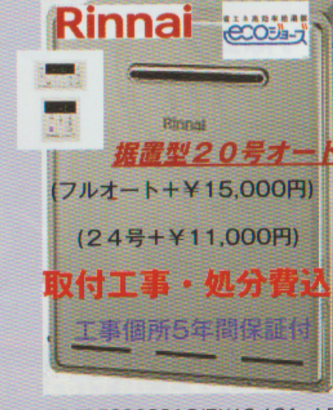

※人気商品※

壁掛け20号オート

(フルオート+¥15,000円)

(24号+¥11,000円)

取付工事・処分費込
工事箇所5年間保証付

RUF-E2008SAW(12.13A・LPG)
マルチリモコンセットMBC-155V(A)
通常価格 198,000円(税込)

¥189,000円 (税込)

据置型20号オート