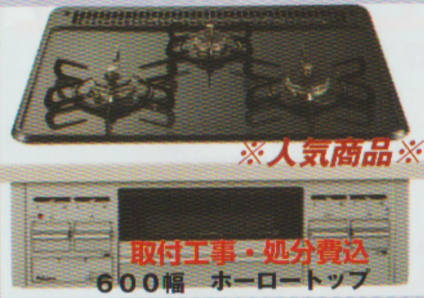

KVK

SANEI

Paloma スタンダードシリーズ

※人気商品※

取付工事・処分費込
600幅 ホーロートップ

価格重視のお客様
絶対にお得です。
ホーロートップ SIセンサー装備
3口、左右強化、水無片面グリル
※下台がオープンの場合取付不可
都市ガス・プロパン共に可能

通常価格 89,600円(税込)
¥59,900円 (税込)

取付工事・処分費込
工事箇所5年間保証付