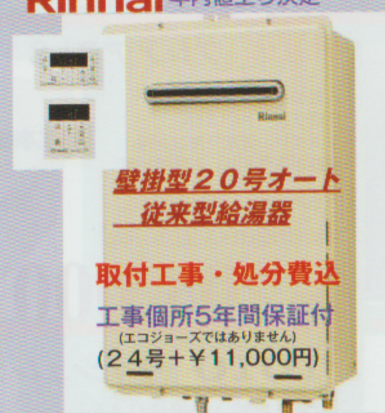

KVK

SANEI

Paloma スタンダードシリーズ

※人気商品※

取付工事・処分費込
600幅 ホーロートップ

価格重視のお客様
絶対にお得です。
ホーロートップ SIセンサー装備
3口、左右強化、水無片面グリル
※下台がオープンの場合取付不可
都市ガス・プロパン共に可能

通常価格 89,600円(税込)
¥59,900円 (税込)

取付工事・処分費込
工事箇所5年間保証付

最新超節水便器
シャワートイレINAX純正仕様
(基本機能タイプ、温風無)
手洗有り、無し選択可能

既存の便器処分費¥4,400(税込)
通常価格 166,000円(税込)
¥135,000円 (税込)

壁掛型20号オート
従来型給湯器

取付工事・処分費込
工事箇所5年間保証付
(エコジョーズではありません)
(24号+¥11,000円)

RUF-2005SAW(12.13A・LPG)
マルチリモコンセットMBC-155V(A)
通常価格 189,000円(税込)
¥159,000円 (税込)