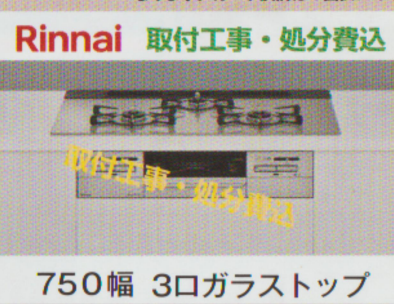

5月ガス機器大幅値上げ決定(10%~15%)

<新春大特価・第一弾>
春の値上げ前にぜひご検討ください。

お見積り無料

0120-261-775

詳細な機種の説明、工事内容は、現地にてご説明させていただきます。

創業32年 住宅設備機器販売・施工・設計

株式会社ステラテック

〒286-0221 千葉県富里市七栄179-36
☎0476-90-5205 FAX0476-90-5206

https://stellateck.net

富里市上下水道指定工事店・山武市・八街市・
東金市・大網白里市・山武広域水道指定工事店
電気工事士・GSSガススペシャリスト在籍
給水装置主任技術者、排水設備工事主任技術者

営業時間 8:30~19:00
定休日・月曜日(ご連絡無休)
土、日の工事も承ります。

*カードのお支払いは税別5万円以上になります。カード決済は1回払いのみ

Paloma ホーロートップ
600幅 両コンロ強火力 水なし片面焼
価格重視のお客様 絶対にお得です。
ホーロートップ SIセンサー装備
3口、左右強化、水無片面グリル
※下台がオープンの場合取付不可
都市ガス・プロパン共に可能
通常価格 89,600円(税込)
¥59,900円 (税込)

Rinnai 取付工事・処分費込
600幅 ホーロートップ
価格重視のお客様 絶対にお得です。
ホーロートップ SIセンサー装備
3口、左右強化、水無片面グリル
※下台がオープンの場合取付不可
都市ガス・プロパン共に可能
通常価格 92,400円(税込)
¥65,800円 (税込)

Paloma 取付工事・処分費込
600幅 2口ガラストップ
お客様のご要望に開発2口ビルトインコンロ
Sisto ガラストップ SIセンサー装備
2口、左右強化、無水両面グリル
※各種タイマー付き
都市ガス、プロパン共に可能
オープン接続可能。別途接続部材必要
通常価格 126,000円(税込)
¥94,500円 (税込)