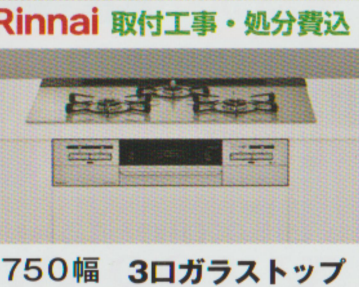

Rinnai 取付工事・処分費込
750幅 3口ガラストップ
人気のガラストップビルトインコンロ
センス750幅タイプ SIセンサー装備
3口、左右強化、無水両面グリル
※各種タイマー付き
都市ガス、プロパン共に可能
オープン接続可能。別途接続部材必要
通常価格 146,000円(税込)
¥98,800円 (税込)