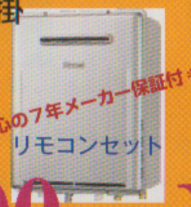

安心の7年メーカー保証付

¥62.800円(税込)

LIXIL プレアアスLS
人気のタンクレス便器
便座グレードCLR4A
リトイレ、標準リモコン付
(色アイボリー・ホワイト)
通常価格
208.000円のところ

取付、処分込

¥178.000円(税込)

TOTO GG1
人気のタンクレス便器
便座グレードGG1
リモモデル、標準リモコン付
(色アイボリー・ホワイト)
通常価格
218.000円のところ

取付、処分込

¥188.000円(税込)

TERAL 浅・深井戸水中ポンプ

要現地
調査必要

¥86.900円(税込)~

Rinnai エコジョーズ壁掛
RUF-E2007SAW MBC-240V
20号壁掛タイプ 1口 設置フリー
リモコン付 取付、処分費込
ドレン工事無料
通常価格
198.000円のところ

安心の7年メーカー保証付

¥169.900円(税込)

Paloma 壁掛給湯器
FH-2013SAW MFC-250
20号壁掛タイプ 1口 設置フリー
※この商品はメーカー保証3年
取付、処分費込、
通常価格
178.000円のところ

爆売れ商品
リモコンセット

¥139.000円(税込)

Rinnai エコジョーズ据置隣接
RFS-E2008SA MBC-240VC
20号据置タイプ 2口隣接設置タイプ
配管延長部材サービス、ドレン工事無料
通常価格
201.000円のところ

安心の7年メーカー保証付

¥183.000円(税込)

Rinnai エコジョーズ据置設置フリー
RUF-E2008SAG MBC-240VC
20号据置タイプ 1口 設置フリー
ドレン工事無料
通常価格
201.000円のところ

安心の7年メーカー保証付

¥178.900円(税込)

LIXIL
オフト洗面台
600幅
2枚扉・1面鏡
エコシャワー水栓
750、900幅も
御座います。

取付、処分込

通常価格 96.000円のところ

¥62.000円(税込)

TOTO
KE洗面台
600幅
2枚扉・1面鏡
エコシャワー水栓
750、900幅
も御座います。

取付、処分込